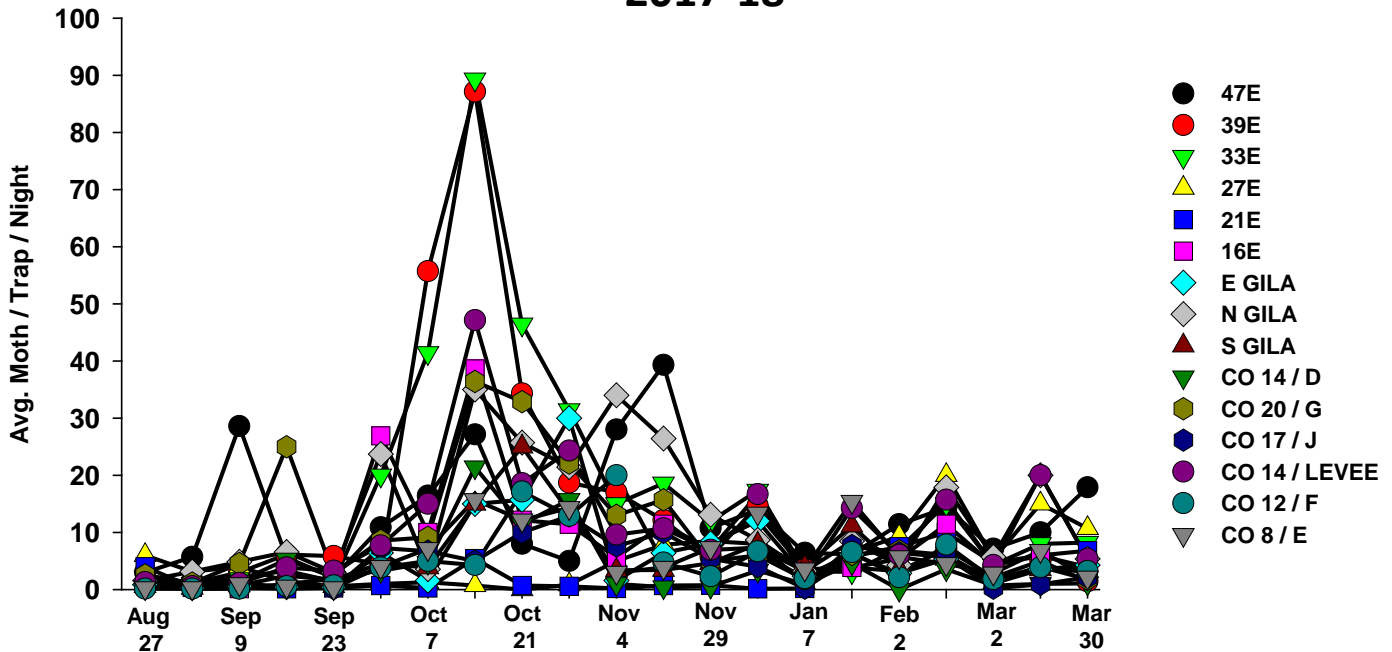

Cabbage Looper

2017-18