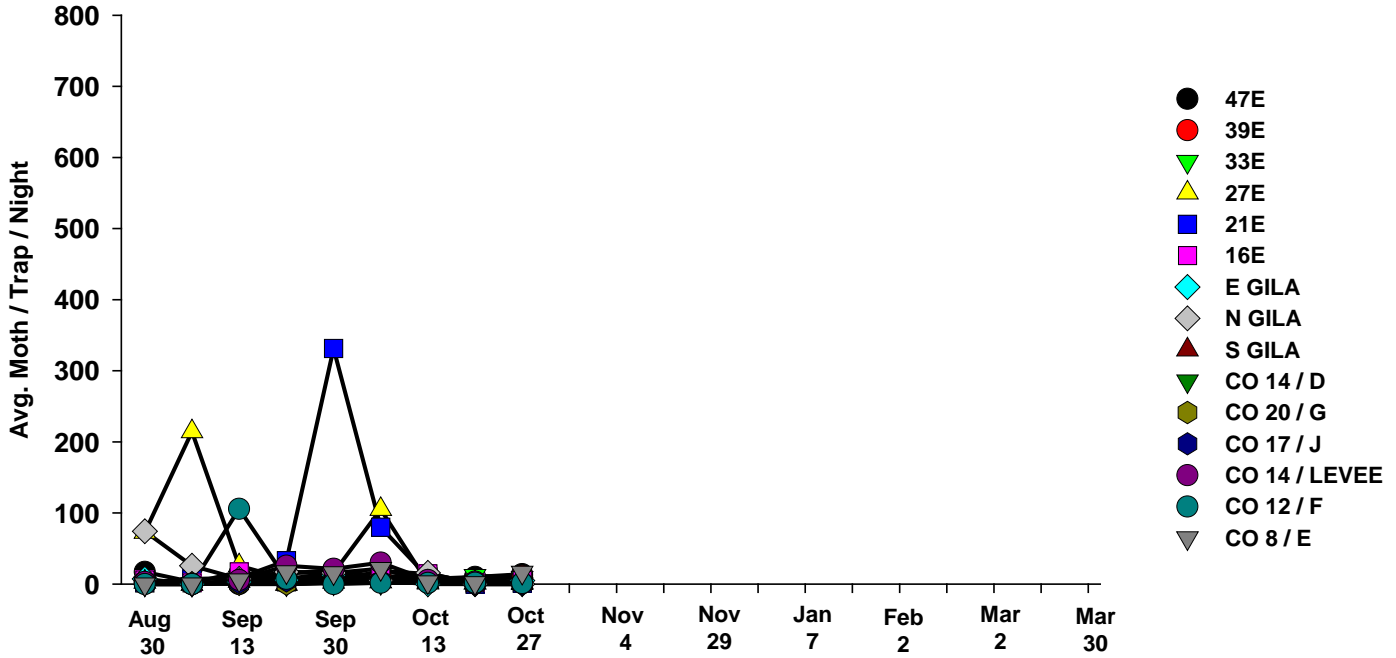

### Beet Armyworm

2017-18

### Cabbage Looper

2018-19

### Cabbage Looper

2017-18

### Whiteflies

2018-19