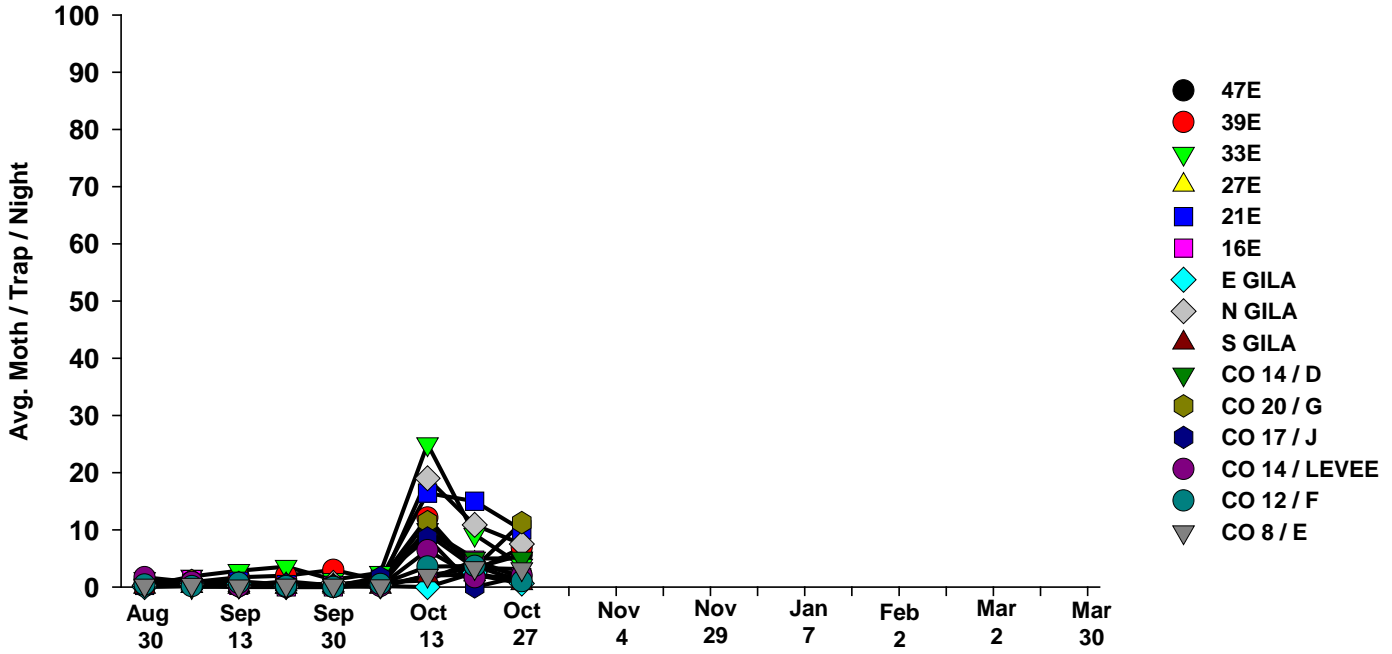

### Beet Armyworm

2018-19

### Beet Armyworm

2017-18

### Cabbage Looper

2018-19